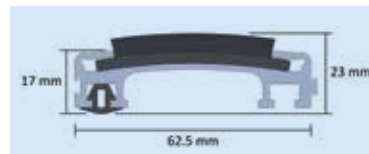

Nuway Grid 17 мм із вставкою Ultragrip