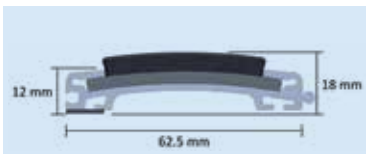

Nuway Grid 12 мм із вставкою Ultragrip