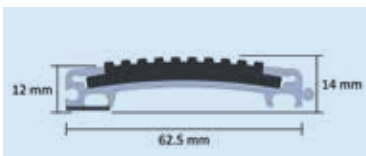

Nuway Grid 12 мм

Nuway Grid 17 мм