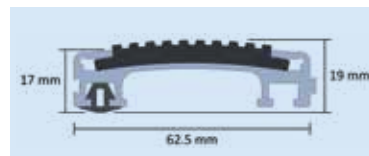

Nuway Grid 12 мм

Nuway Grid 17 мм